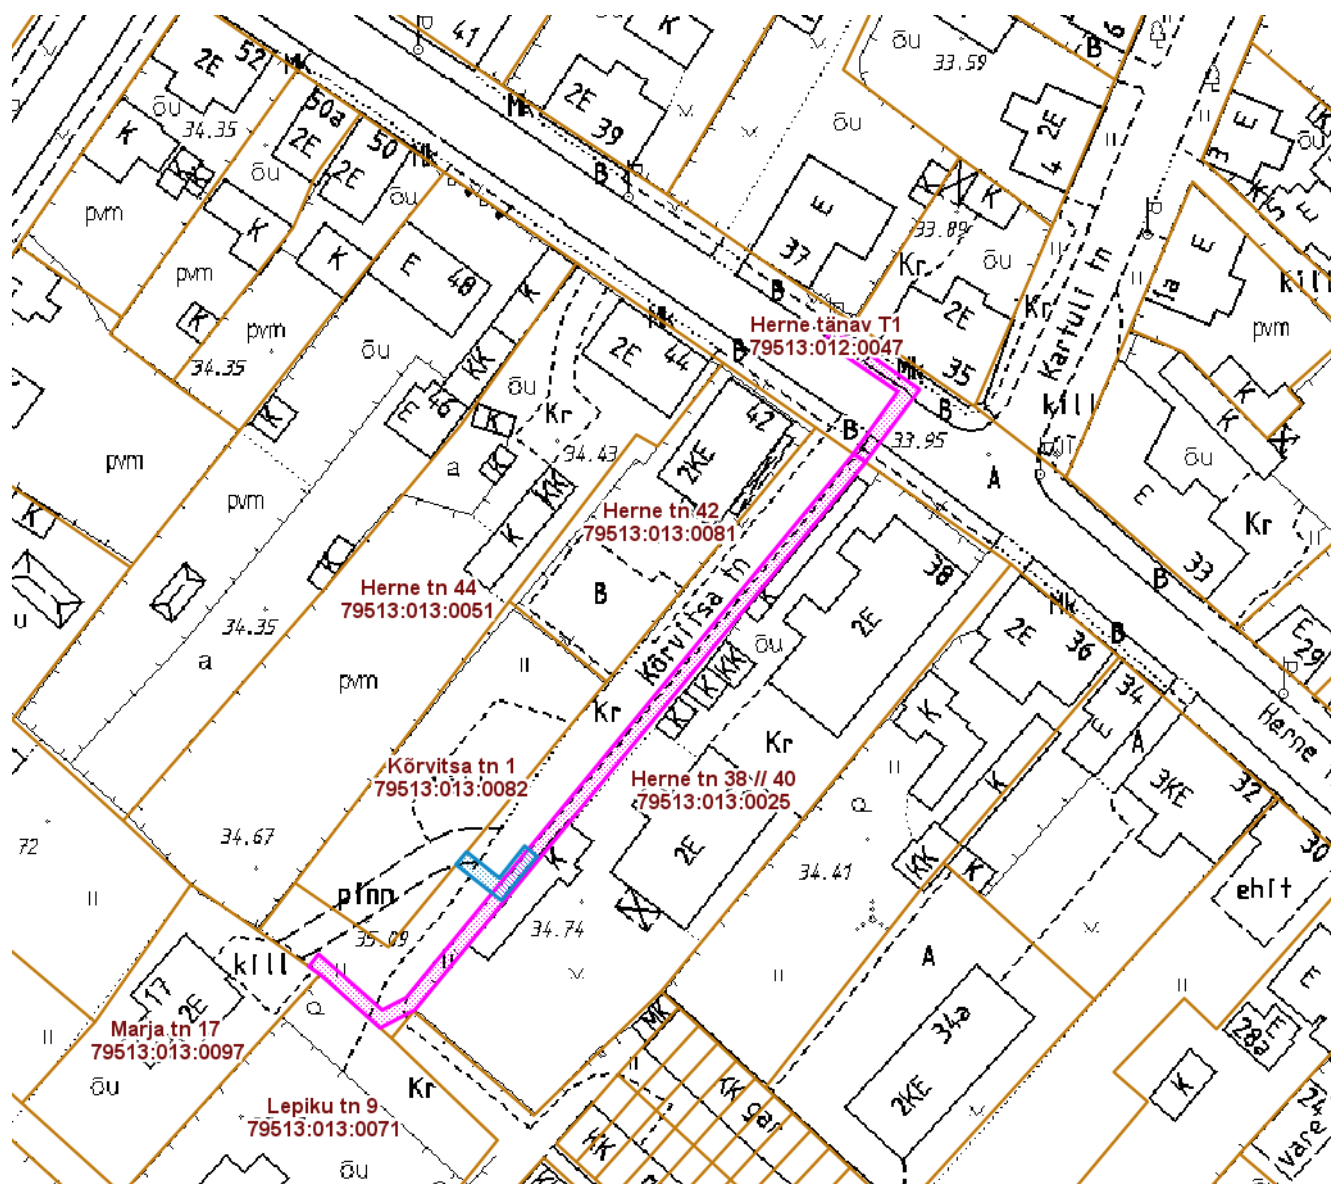

**ISIKLIKU KASUTUSÕIGUSEGA KOORMATAVA  
ALA SKEEM  
Kõrvitsa tänav T1 (79513:013:0083)  
M 1 : 1000**

— Isikliku kasutusõigusega seatav  
maa-ala 28 m<sup>2</sup>  
(0,4 kV maakaabelliin)

— Olemasolevad piirangud ja  
isiklikud kasutusõigused

Nr	X	Y
1	6474894.47	658674.01
2	6474898.69	658677.35
3	6474897.32	658678.97
4	6474891.50	658674.29
5	6474896.25	658668.27
6	6474897.91	658669.68

Koostas: **Riina Jaani**